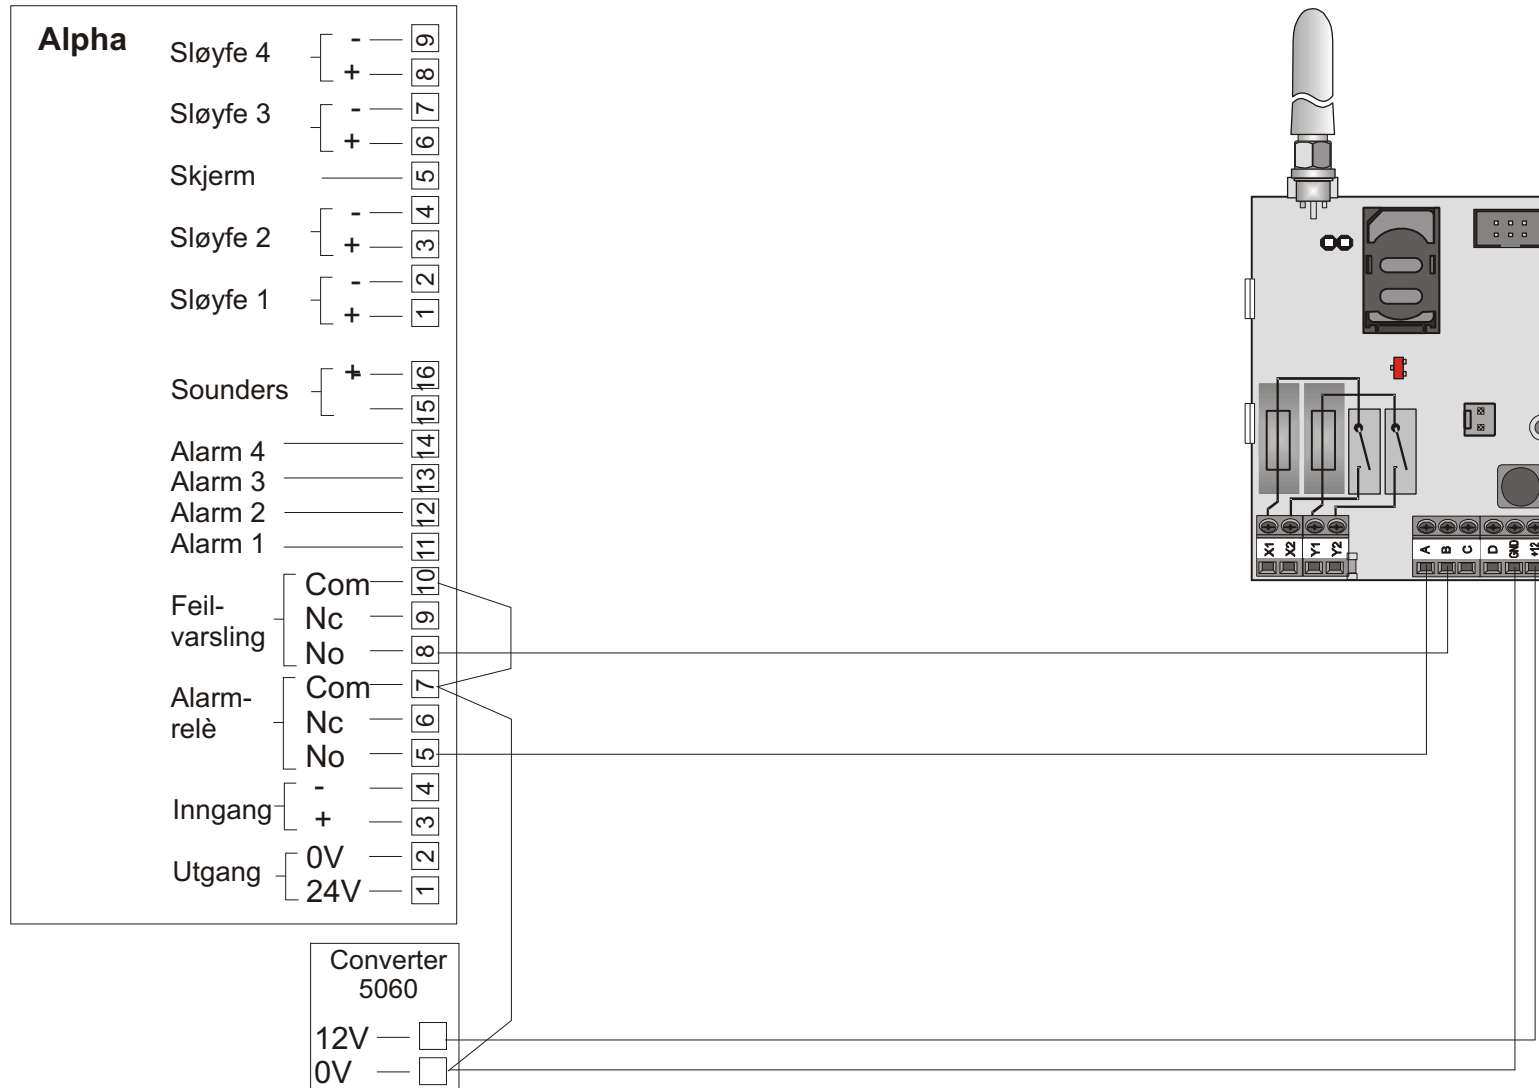

Kopling av GD-04, GSM-utringer mot Alpha Forsynt fra mascot konverter 24/12 5060

Kopling av GD-04, GSM-utringer mot Alpha Forsynt fra ekstern trafo