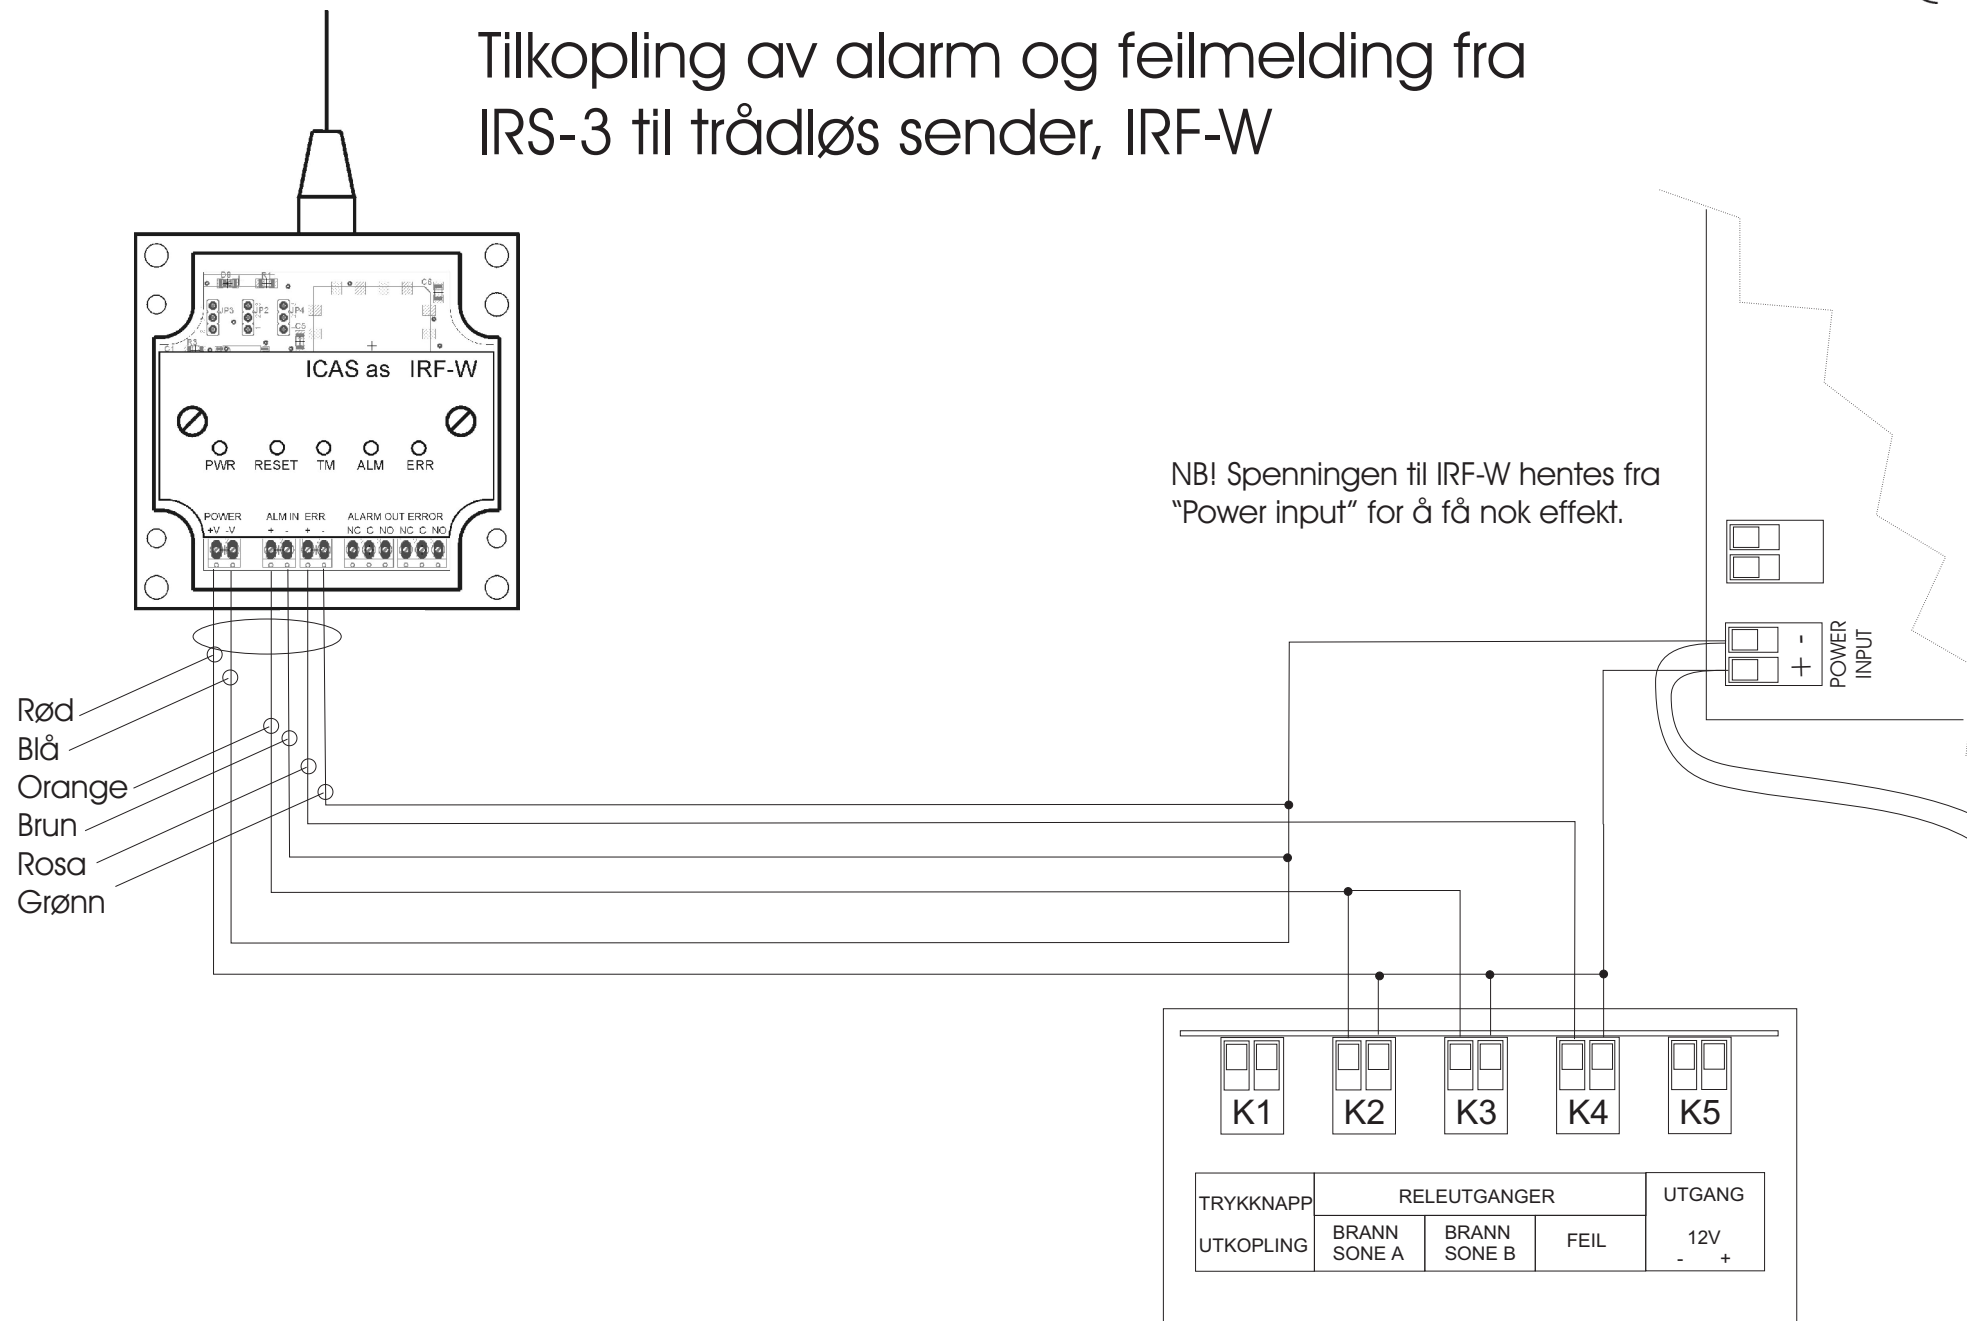

Tilkopling av alarm og feilmelding fra IRS-3 til trådløs sender, IRF-W

Tilkopling av brannalarm og feilmelding på Orbit Pro fra trådløs mottaker IRF-W. Overføringer fra driftsbygningen.

Tilkopling av blitslampe eller sirene med signal fra sentralen via trådløse moduler. (Sirenesiden)

Tilkopling av blitslampe eller sirene med signal fra sentralen via trådløse moduler. (Sentralsiden)