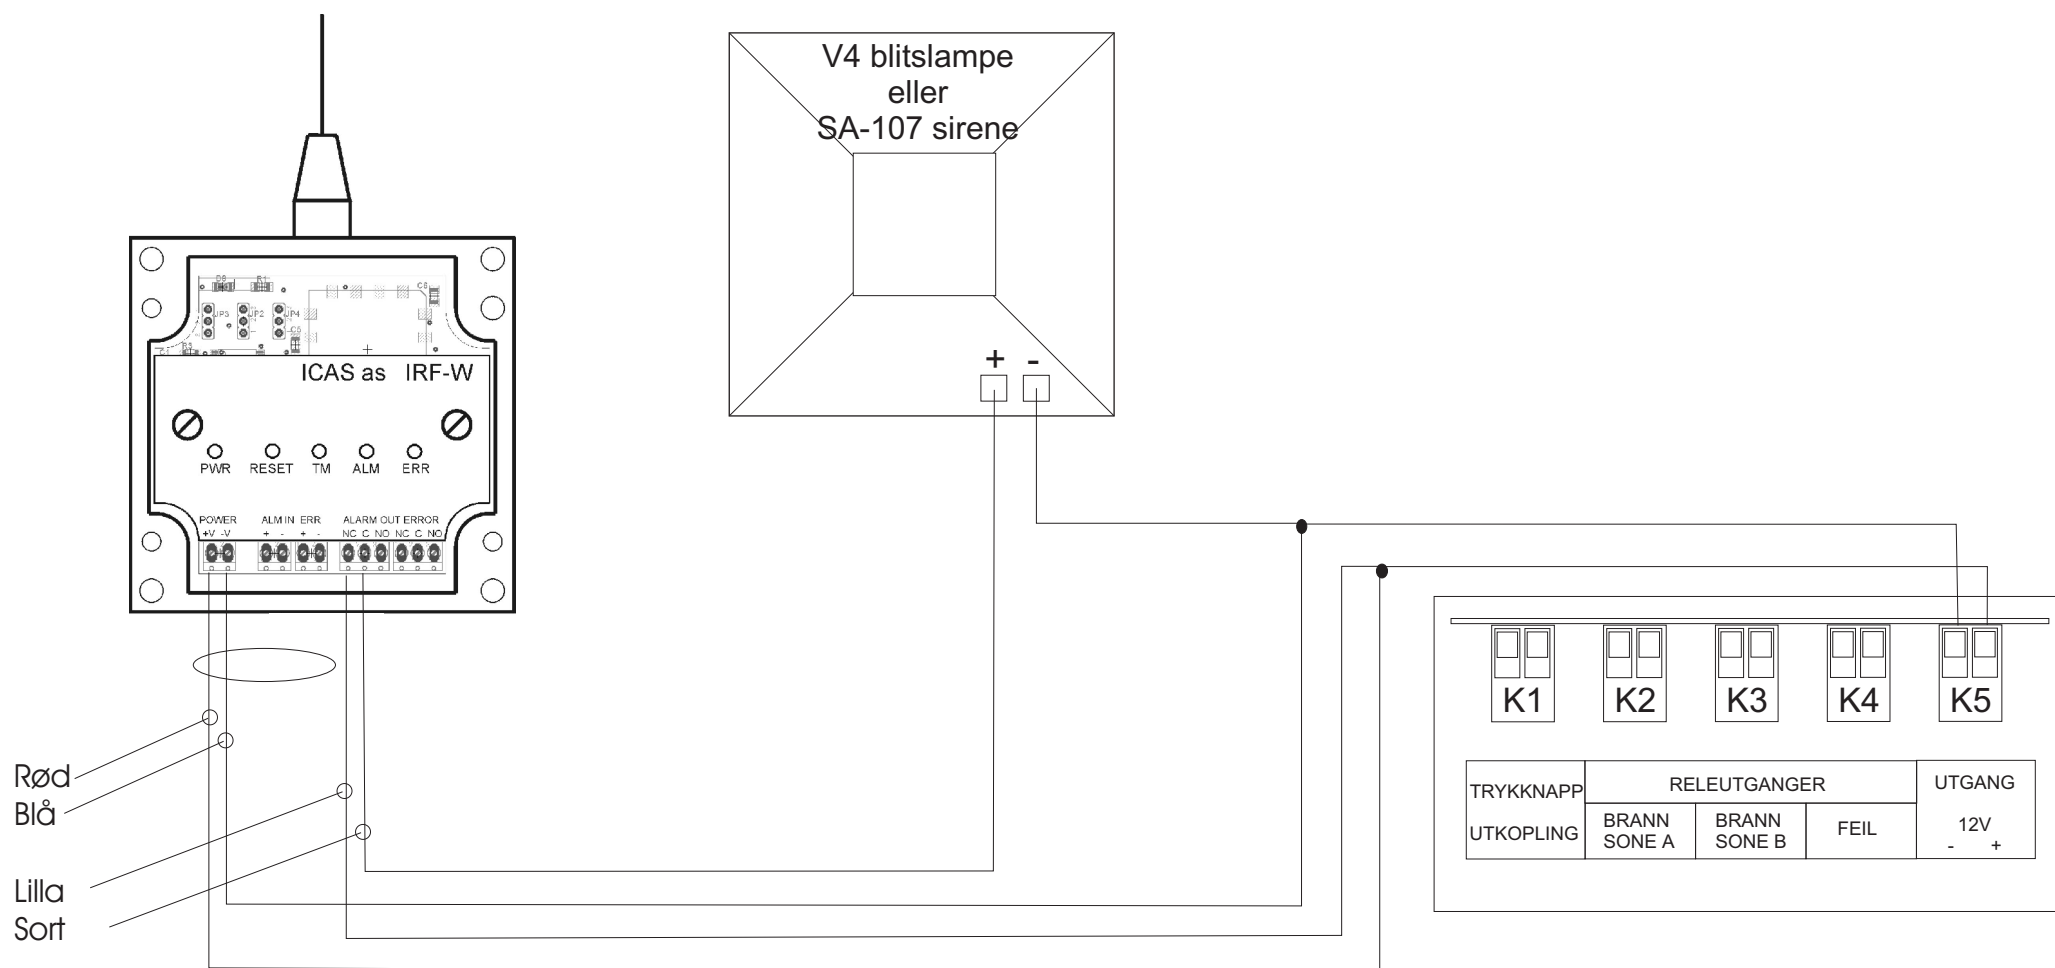

Tilkopling av alarm og feilmelding fra IRS-3 til trådløs sender, IRF-W

Tilkopling av brannalarm og feilmelding på Orbit Pro fra trådløs mottaker IRF-W. Overføringer fra driftsbygningen.

Tilkopling av blitslampe eller sirene med signal fra sentralen via trådløse moduler. (Sirenesiden)

Tilkopling av blitslampe eller sirene med signal fra sentralen via trådløse moduler. (Sentralsiden)