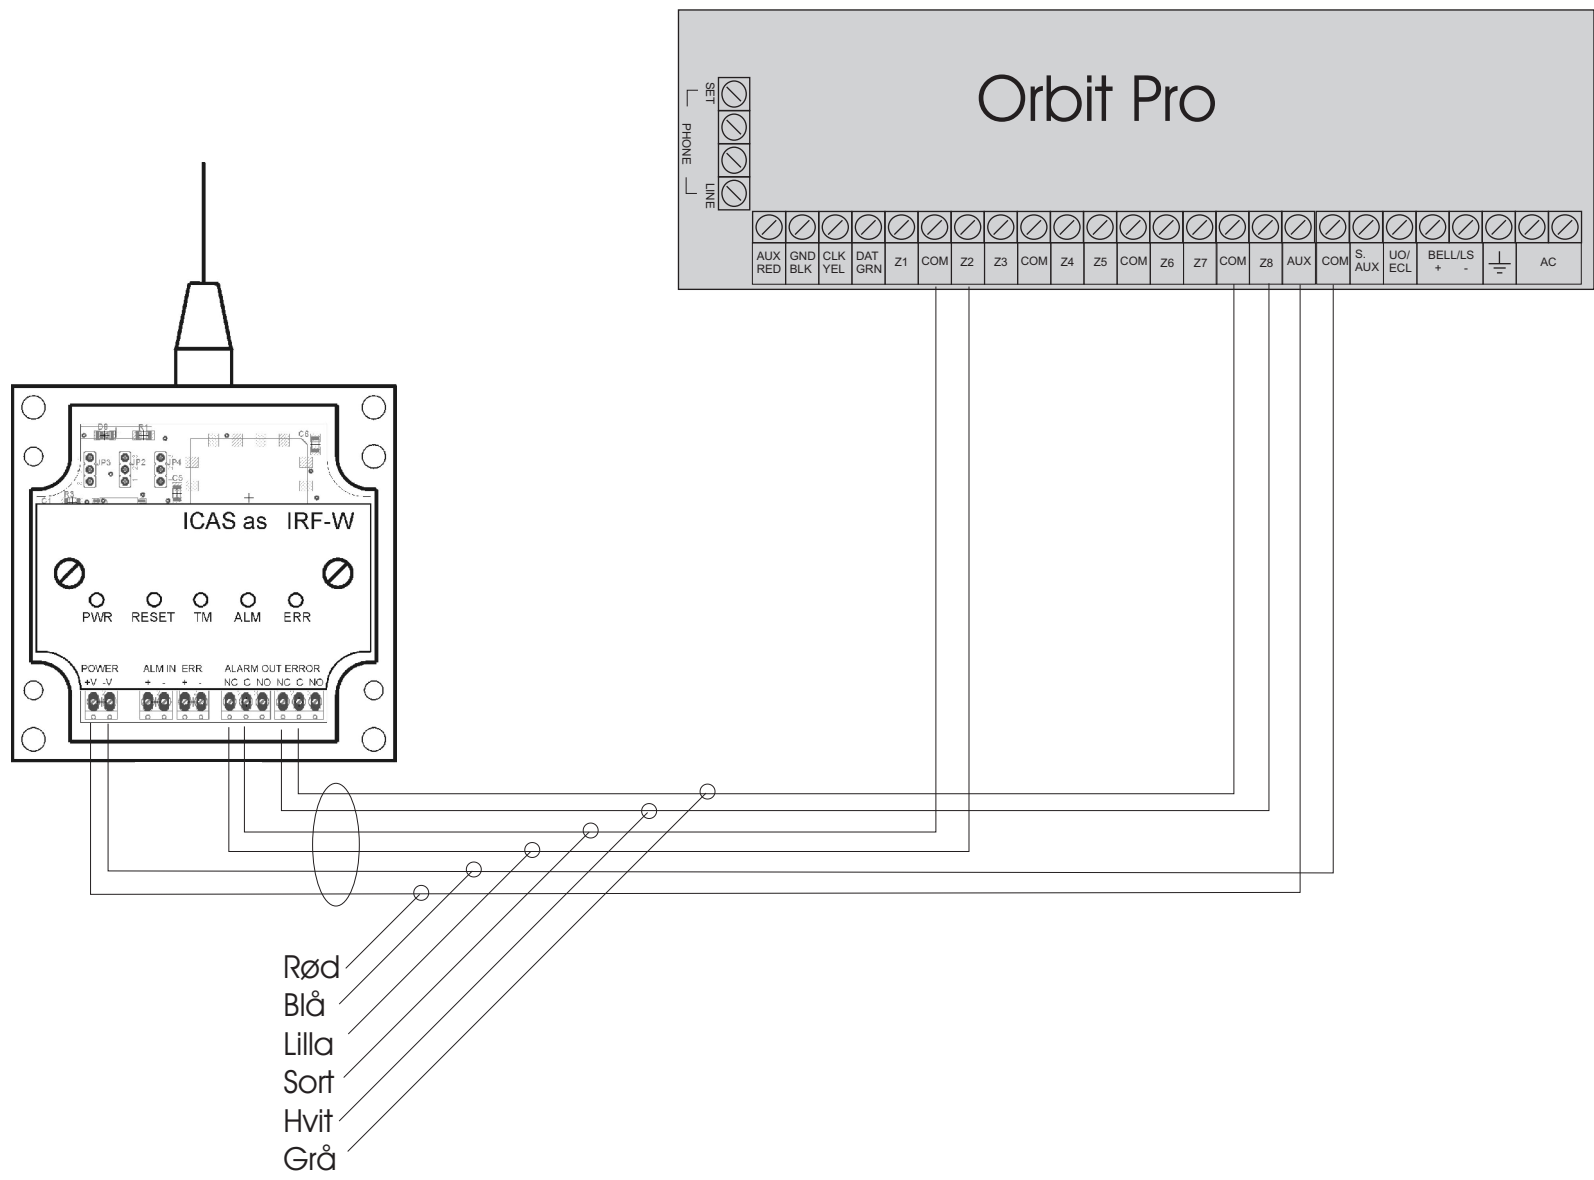

Tilkopling av alarm og feilmelding fra IRS-3 til trådløs sender, IRF-W

Tilkopling av brannalarm og feilmelding på Orbit Pro fra trådløs mottaker IRF-W. Overføringer fra driftsbygningen.

Tilkopling av blitslampe eller sirene med signal fra sentralen via trådløse moduler. (Sirenesiden)

Tilkopling av blitslampe eller sirene med signal fra sentralen via trådløse moduler. (Sentralsiden)